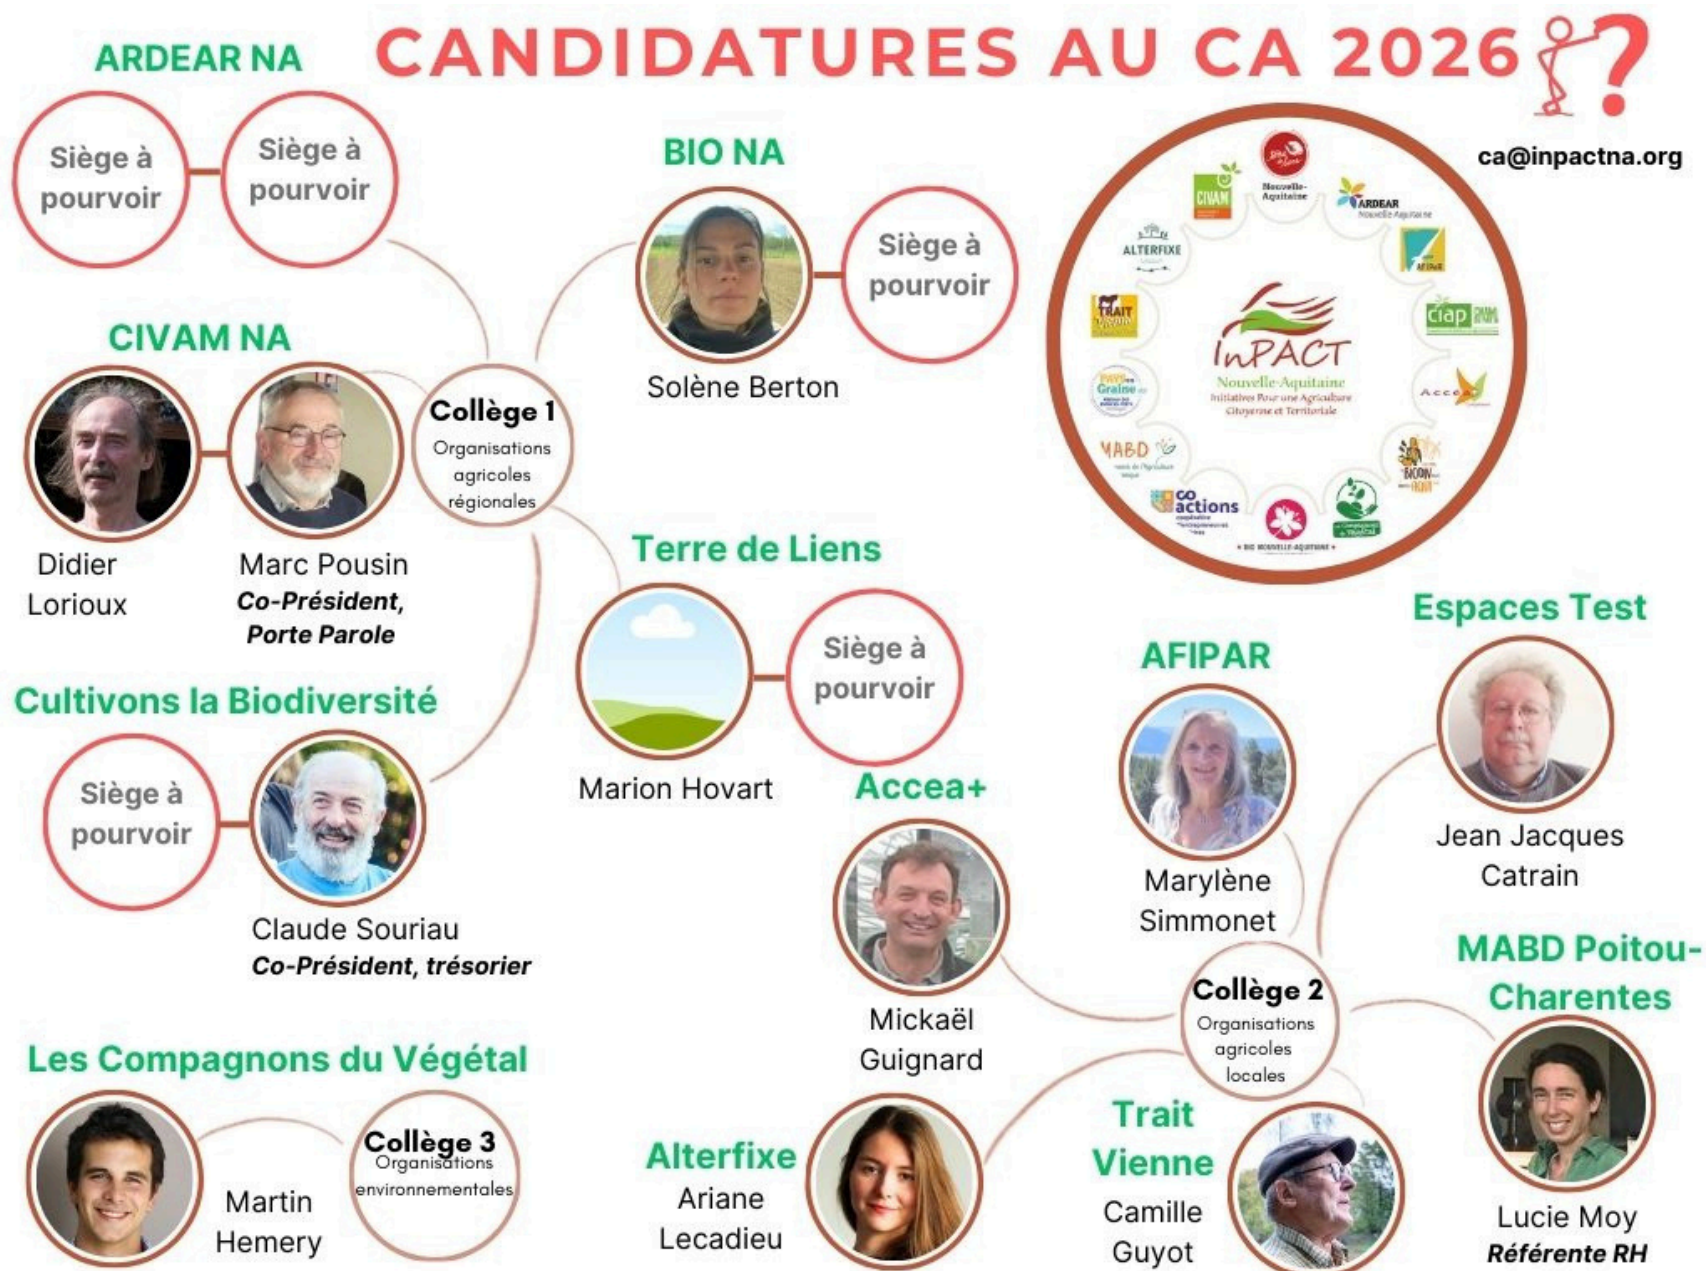

14h AG d'InPACT

15h30 AG d'Agrobio Gironde

17h Consolider le réseau agricole en Gironde

18h30 Apéro dînatoire

20h Conférence

Agriculture BIO, biodiversité, sols, santé : repenser notre avenir en Gironde, avec la participation exceptionnelle de **Marc André Selosse**, spécialiste mondial du sol, biologiste au muséum d'Histoire naturelle.

organisé par :

• AGROBIO GIRONDE •

Membre du réseau
BIO NOUVELLE-AQUITAINE

Inscription
obligatoire

info@agrobio-gironde.fr
reseau@inpactna.org

05 56 40 92 02
06 37 62 29 36

VOTRE PRÉSENCE EST IMPORTANTE :

- ✓ L'AG prend des décisions quant à l'avenir de notre réseau notamment sur le plan stratégique et la gouvernance
- ✓ Elle vous donne la parole pour proposer et infléchir des orientations
- ✓ Elle nous permet de nous rencontrer !

Rejoignez le Conseil d'Administration !

La diversité et le nombre sont deux éléments essentiels dans la gouvernance associative, pour que le projet porté par InPACT NA soit le vôtre et se nourrisse de vos idées.

soutenu par :

5 RAISONS DE S'INVESTIR À INPACT NA

Se sentir plus forts

01

Les lobbies de l'agroindustrie sont nombreux et puissants et parfois les directions prises par les politiques peuvent nous mener au découragement. La multiplicité de nos structures, les nouveaux arrivants dans le réseau comme Alterfixe, les batailles que nous gagnons, le projet politique qui dépasse nos objectifs individuels, nous montrent que rien n'est perdu et qu'il est nécessaire de continuer à œuvrer ensemble, sans nous diviser. Faire partie d'un réseau fait chaud au cœur, vous n'êtes pas seuls !